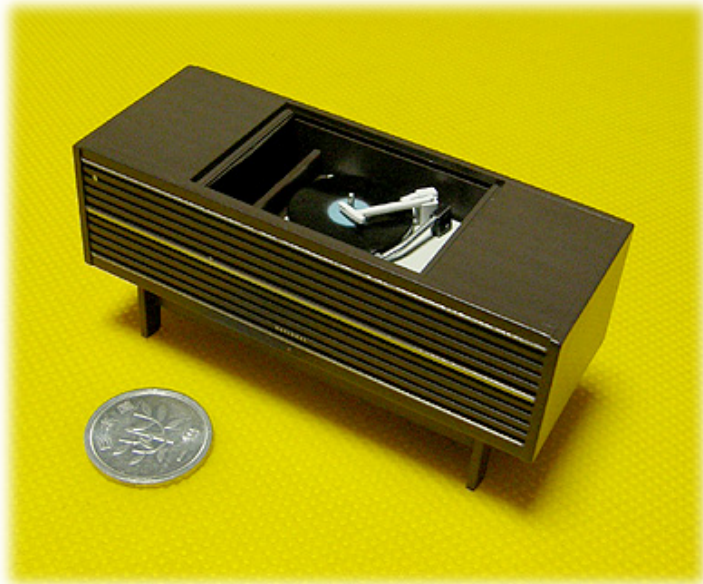

「なつかしの家電コレクション」(バンダイ)のうちの「超音響ステレオ「飛鳥」」。上蓋が開閉できるようになっている。昭和39年(東京オリンピックが開催され、「平凡パンチ」が創刊された年)に松下電器から発売されたステレオのモデルで、家具調家電ブームの火付け役となったというようなことが解説書に書いてあった。

このコレクション、ほかに白黒テレビ、電気冷蔵庫、角形噴流式電気洗濯機、電気自動炊飯器、トランジスタラジオといった、松下電器の昭和30年代の家電製品がアイテムになっている。このうち、1/6スケールの人形のサイズにあいそうなのは炊飯器とラジオで、ほかの家電はプチブライスのサイズにマッチするようだ。

編集

2007/11/08

🕒 18:47:41, カテゴリ: [その他](#), views: 932 ●

昭和ネコ