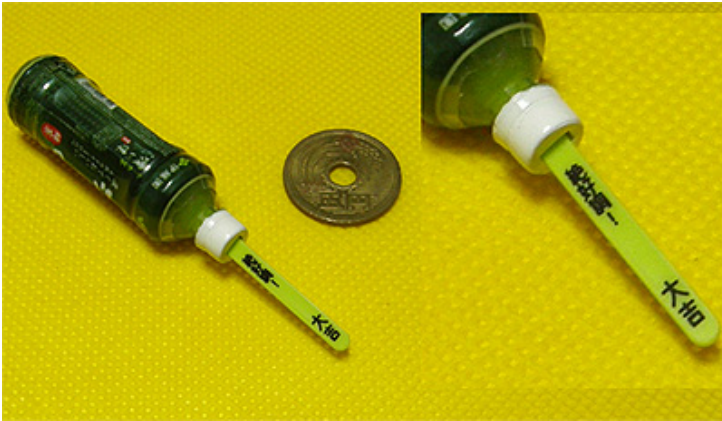

伊藤園の「おーいお茶」(500ml) についていた、
キャンペーングッズ。
おみくじがひけるようになっている。
スーパーで最近買ったものだが、
ネットでみると、9月頃同じ画像をアップしている人がいた。
キャンペーン期間はすでに過ぎているのかもしれない。

ストラップになっていて、ひもがついていましたが、
切り離してあります。

[編集](#)

Original template design by [François PLANQUE](#).